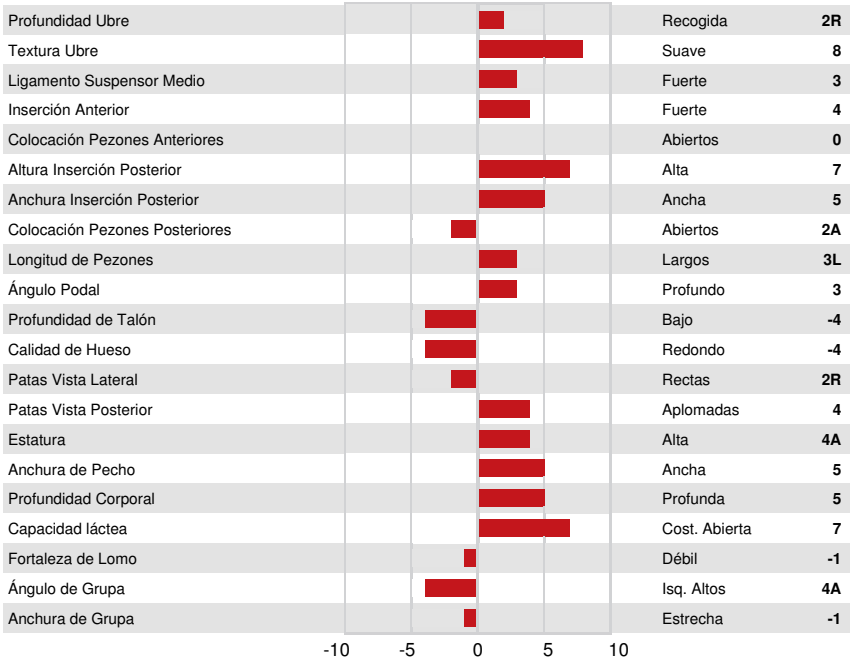

RJF UNIQUE GOVERNOR MERCEDES
THIRD DAM